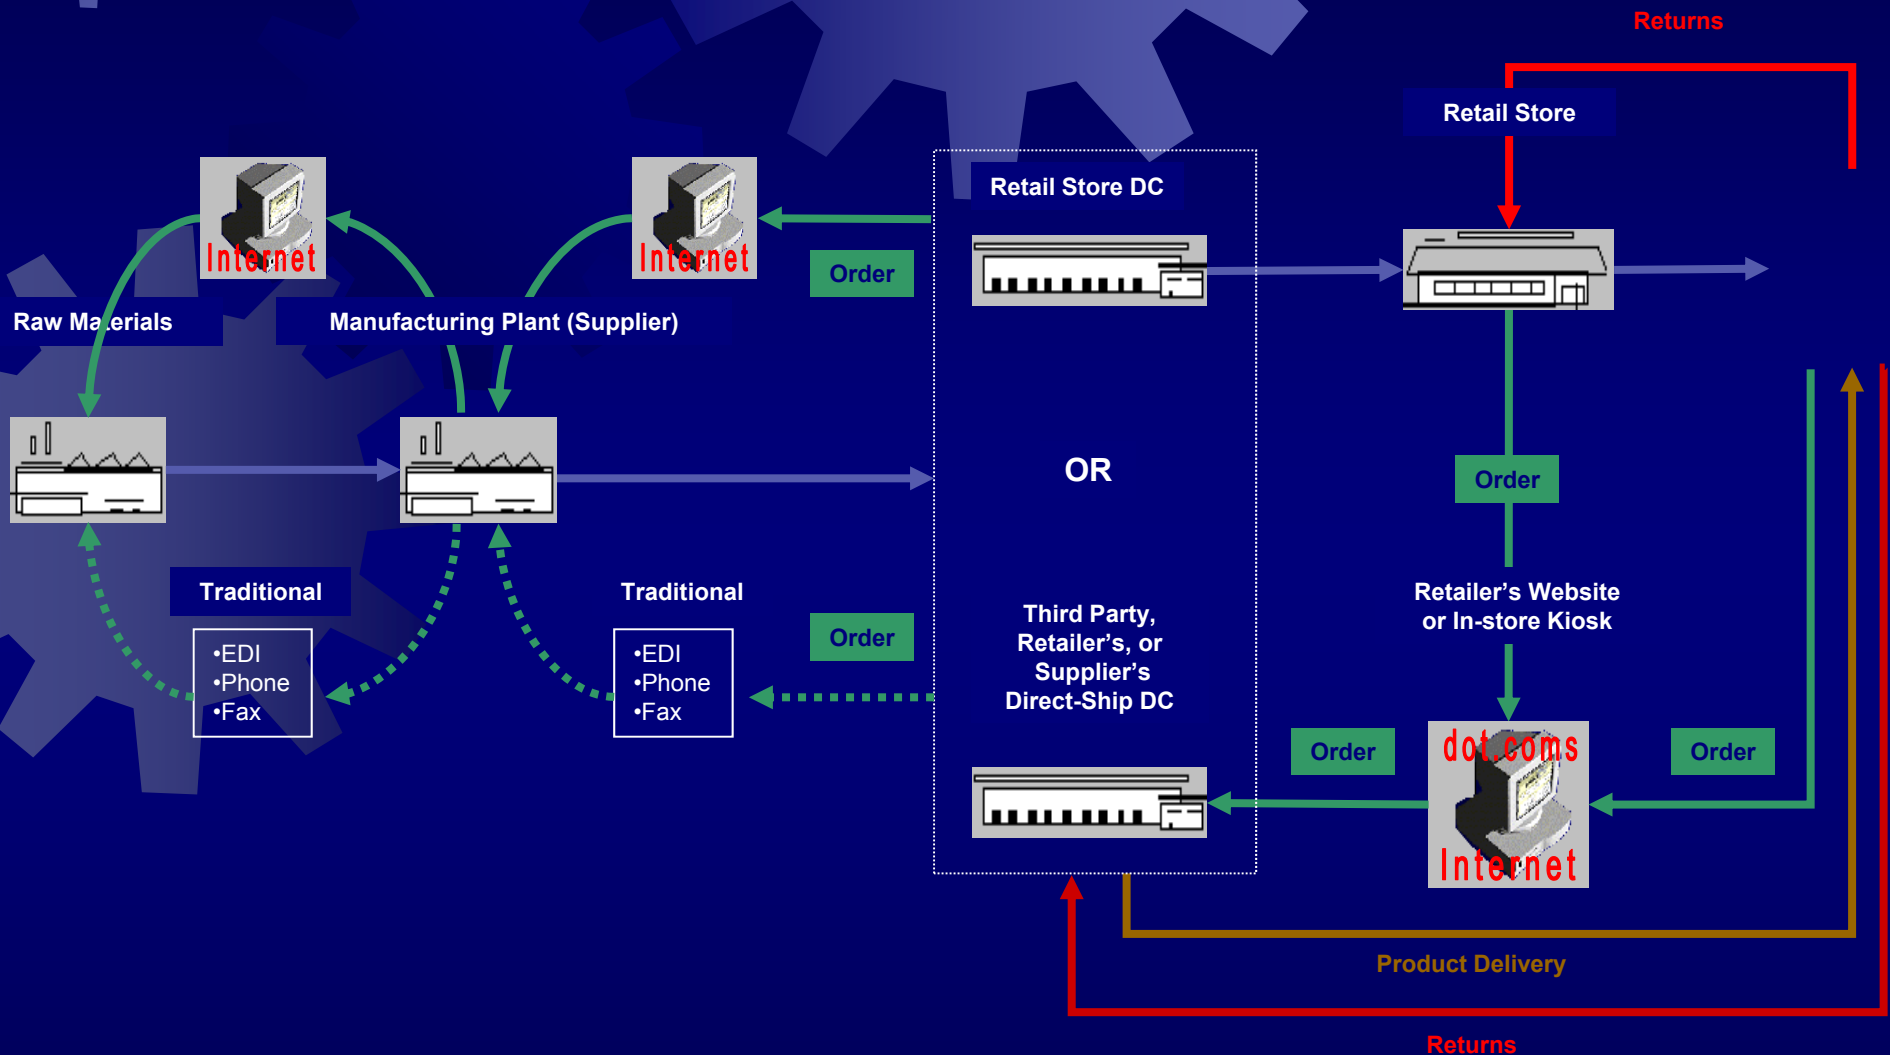

## Συστήματα ERP II (1/3)

- Θεωρείται «ανακάλυψη» της Gartner Group το 2000, όταν είχε γράψει σε έρευνά της *“ERP is dead – long live ERP II”*
- Η βασική φιλοσοφία των συστημάτων ERP II συνοψίζεται στην ακόλουθη «εξίσωση»:  $ERP II = ERP + CRM + SCM + KM$
- Τεχνολογικά τα συστήματα ERP II αγκαλιάζουν το INTERNET, ενσωματώνουν συστήματα CRM, χρησιμοποιούν μοντέλα εφοδιαστικής αλυσίδας, καθώς και B2B και B2C e-commerce μοντέλα, και τεχνολογίες διαχείρισης γνώσης

# Συστήματα ERP II (2/3)

# Συστήματα ERP II (3/3)